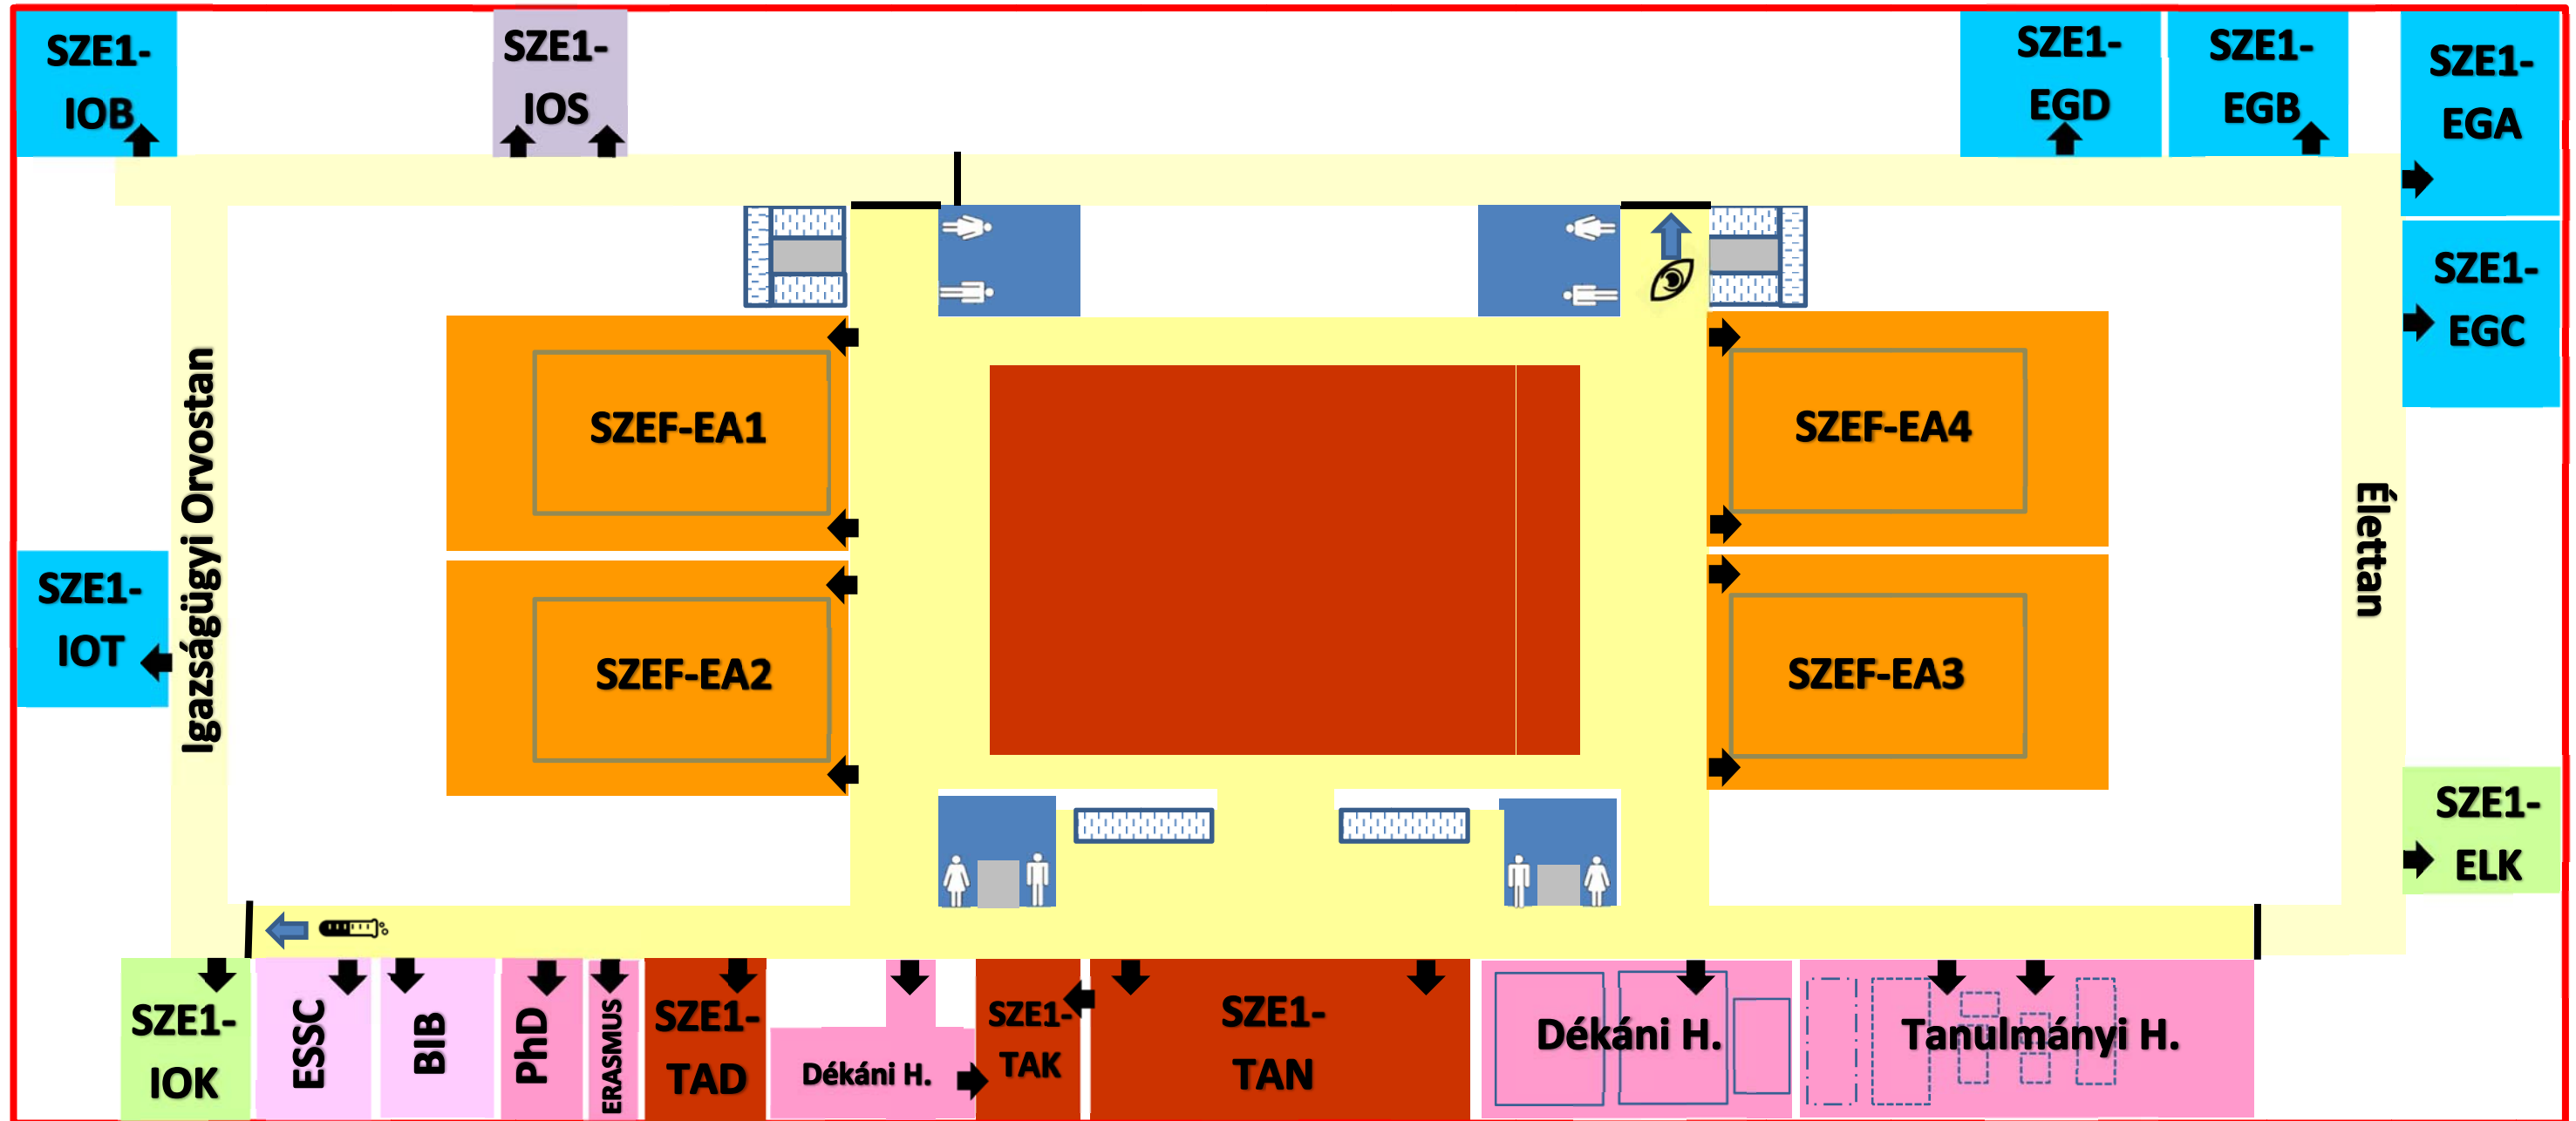

# PTE ÁOK Szigeti út - Elméleti Tömb – 1. emelet

UP MS Szigeti Street - Main Building – 1<sup>st</sup> floor / UP MF Szigeti Straße - Hauptgebäude - 1. Stock

<b>ESSC</b>	Angol Hallgatói Szolgáltató Iroda	English Student Service Center	Englisches Studierendenbüro
<b>BIB</b>	Német Hallgatói Szolgáltató Iroda	German Student Service Center	Bewerbungs- und Informationsbüro
<b>PhD</b>	PhD és Habilitációs Iroda	Ph.D. and Habilitation Office	Promotions- und Habilitationsbüro
<b>ERASMUS</b>	Nemzetközi Kapcsolatok Irodája, Erasmus Iroda	Office for International Relations and Erasmus Programme	Büro für Internationale Beziehungen und Erasmus-Programm
<b>SZE1-TAD</b>	II-es dékáni tárgyaló	Dean's conference room No 2.	Konferenzraum Nr. 2 des Dekans
<b>SZE1-TAK</b>	kis tanácssterem	small conference room	kleines Konferenzraum
<b>SZE1-TAN</b>	nagy tanácssterem	large conference room	großes Konferenzraum
<b>Dékányi H.</b>	Dékányi Hivatal	Dean's Office	Dekanat
<b>Tanulmányi H.</b>	Tanulmányi Hivatal	Registrar's Office	Studienreferat

**Igazságügyi Orvostani Intézet – Department of Forensic Medicine – Institut für Gerichtsmedizin**

<b>SZE1-IOS:</b> szemináriumi terem	seminar room	Seminarraum
<b>SZE1-IOB:</b> boncterem	dissecting room	Autopsieraum
<b>SZE1-IOT:</b> toxikológia terem	toxicology room	Toxikologieraum
<b>SZE1-IOK:</b> könyvtár	library	Bibliothek

: bejárat orvosszakértői és vérvizsgálatokhoz

**Élettani Intézet – Institute of Physiology – Institut für Physiologie**

<b>SZE1-EGA / EGB / EGC / EGD:</b>	gyakorlatos terem	practice room	Übungsraum
<b>SZE1-ELK:</b>	könyvtár	library	Bibliothek

: bejárat gyermek látásvizsgálathoz

<b>SZE1-EA1:</b>	I. előadó	lecture room 1	Hörsaal 1.	„Dr. Cholnoky László”
<b>SZE1-EA3:</b>	III. előadó	lecture room 3	Hörsaal 3.	„Dr. Donhoffer Szilárd”

<b>SZE1-EA2:</b>	II. előadó	lecture room 2	Hörsaal 2.	„Dr. Lissák Kálmán”
<b>SZE1-EA4:</b>	IV. előadó	lecture room 4	Hörsaal 4.	„Dr. Flerkó Béla”